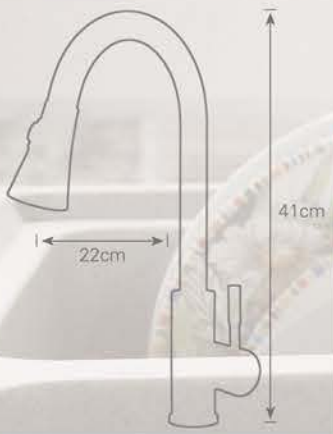

旋轉切換出水

自由抽拉大範圍用水

T字形設計

四模式出水

304
不銹鋼

MR-743
不銹鋼廚房立式伸縮龍頭NT\$10000
ST single hole kitchen mixer
(兩段式切換噴頭)

MR-739
不銹鋼廚房立式伸縮龍頭NT\$10800
Single hole kitchen mixer

MR-747
不銹鋼廚房立式伸縮龍頭NT\$12000
(兩段式切換噴頭)