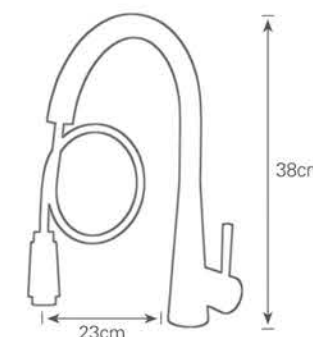

可任意伸縮旋轉

品質優勢，鑄造嚴謹

採用瑞士進口起泡器

抽拉靈活，對接嚴實緊密

開關轉動平滑順暢

三層固定螺管結構，穩固不易鬆動

MR-9059-B
廚房立式伸縮龍頭NT\$11600
Single hole kitchen mixer

MR-9059-B-LF
無鉛廚房立式伸縮龍頭NT\$13000
Single hole kitchen mixer